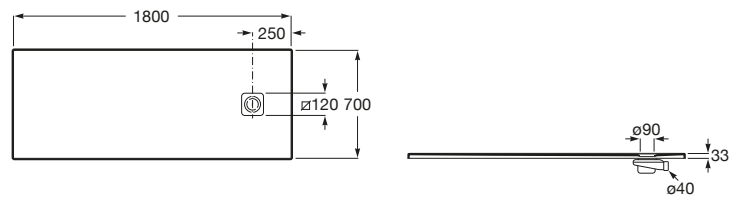

TERRAN

Plato de ducha extraplano de STONEX®

MEDIDAS

Longitud	1800 mm
Anchura	700 mm
Altura	33 mm

COLORES Y ACABADOS

PVPR (IVA INCLUIDO)

546,92 €

DIBUJOS TÉCNICOS

CARACTERÍSTICAS

Superficie antideslizante con textura grava. Extraplano. Incluye desagüe de gran caudal y rejilla Twist en el mismo acabado de color.

Altura fija (mm): 33

Ancho máximo de corte (mm): 700

Ancho mínimo de corte (mm): 800

Cortable

Desagüe incluido

Diámetro del desagüe (mm): 132

Forma: Rectangular

Largo máximo de corte (mm): 1800

Largo mínimo de corte (mm): 1600

Material: STONEX®

Profundidad: Extraplano (menos de 45 mm)